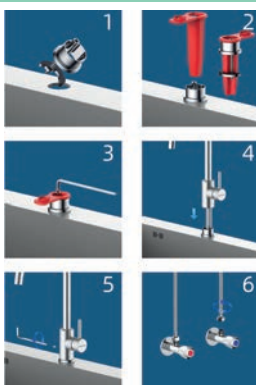

Sistema de muntatge EASY FIX

verhal

CROMAT CANELLA ALTA MIÑO
23002662 Inox.
39'95
23002663 Cromat.
23002664 Negre.
49'95

verhal

EXTENSIBLE CANELLA ALTA TRAZO
23002665
69'95

EXTENSIBLE

GENEBRE
Be water, be Genebre