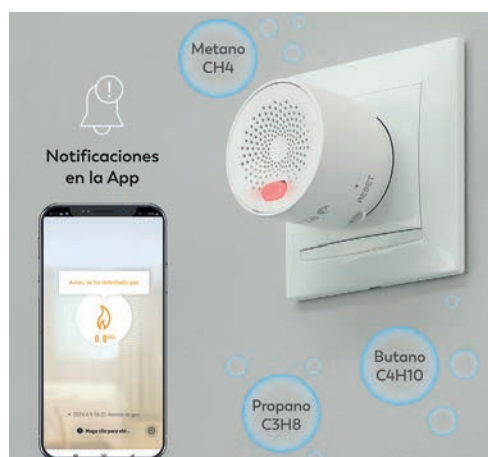

23003525

Instal·lació en sostre o
lloc alt, notifica qualsevol
incidència al teu dispositiu
mòbil. Rang de detecció:
20m2. Avis piles esgotades.**21'95****DETECTOR GAS SMART WIFI**

23003526

No necessita
instal·lació. S'endolla
directament al corrent,
notifica qualsevol
incidència al teu
dispositiu mòbil. Avis
piles esgotades.**31'95****DETECTOR MONÒXID DE CARBONI CO + FUM ARGOS**