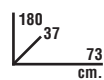

ORDENACIÓ

ARMARI PER A ESCOMBRES 2 PORTES
9286435
124'95