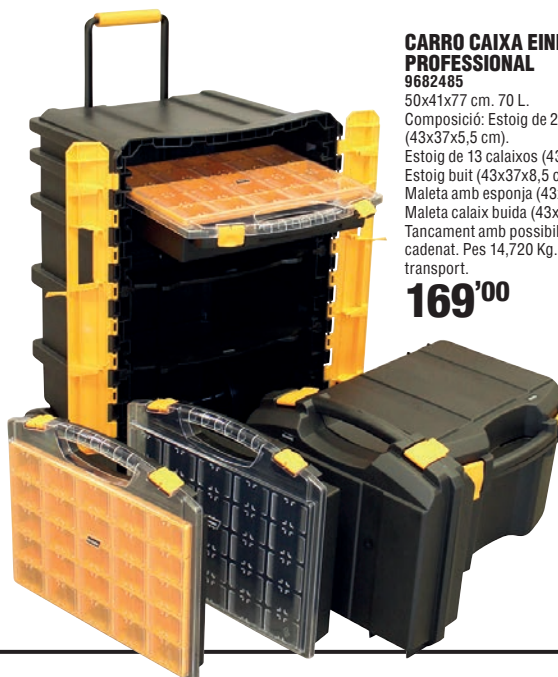

CARRO CAIXA EINES TRAIL BOX PROFESSIONAL

9682485

50x41x77 cm. 70 L.

Composició: Estoig de 25 calaixos

(43x37x5,5 cm).

Estoig buit (43x37x8,5 cm).

Maleta amb esponja (43x37x14 cm).

Maleta calaix buida (43x37x 29 cm).

Tancament amb possibilitat d'adaptar

cadenet. Pes 14,720 Kg. Amb rodes de

transport.

169'00