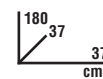

ORDENACIÓ

ARMARI PER A ESCOMBRES 2 PORTES
9286435
124'95

Armaris

Tauler de partícules melaminitzat. Color blanc.

ARMARI PER PENJAR 2 PORTES
9628545
49'95

ARMARI 2 PORTES
9628544
59'95

ARMARI MULTIÚS 1 PORTA
9286334
79'95